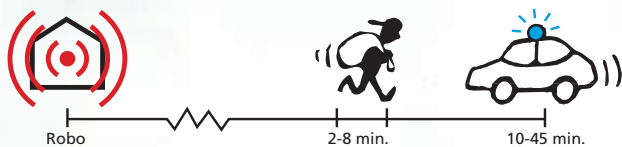

Instalación en techos

Instalación en muros

Instalación oculta

En unos pocos segundos, el Generador de niebla llena la habitación con una densa niebla que hace imposible ver su propia mano frente a usted.

No se puede robar aquello que no puede verse.

**ASÍ DE
RÁPIDO:**

3 seg.: El ladrón ha entrado. La alarma y el Generador de Niebla se han activado.

8 seg.: Tras unos pocos segundos es imposible moverse entre la niebla.

10 seg.: Imposible ver... e imposible robar.

PROTECCIÓN **SIN** Y **CON** GENERADOR DE NIEBLA PROTECT™

Un robo se realiza normalmente en sólo 2-8 minutos. Sin PROTECT™ usted depende completamente de lo rápido que llegue la policía o el personal de seguridad, en la práctica unos 10-15 minutos como poco. Con PROTECT™ en menos de 20 segundos se detiene al intruso, evitando el robo o cualquier daño al área protegida.