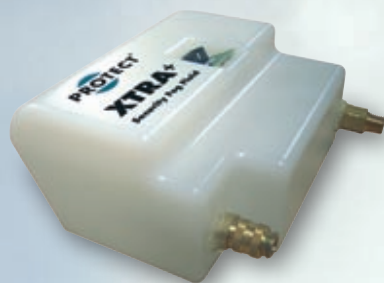

ELEGIR **NIEBLA DE SEGURIDAD** ES ELEGIR UN **SEGURO DE VIDA**

“Eso no me va a pasar a mí”, dice la mayoría de la gente, pero las estadísticas indican que todo el mundo experimenta un robo, por lo menos una vez en su vida. Entonces, ¿por qué no elegir la más efectiva protección antirrobo antes de que ocurra... o antes de que ocurra, por segunda vez?

Otras buenas razones para elegir la Niebla de Seguridad PROTECT

- Son compatibles con cualquier sistema de alarma existente en el mercado
- Los únicos Generadores de Niebla que producen niebla seca a pleno rendimiento durante un minuto completo
- La Batería de respaldo más duradera en caso de fallo de alimentación
- Un sistema silencioso de ventilación
- El Fluido de Niebla **XTRA+** produce una niebla más blanca y densa que es aún más duradera
- Es seguro ante falsas alarmas
- Todos los modelos poseen la función de pulsos, que permite una mayor duración de la niebla
- Una Carcasa de acero antisabotaje protege al Generador de grandes impactos y de actos vandálicos
- Elegido como el Generador de Niebla de instalación más intuitiva y fácil
- Recomendado en todo el mundo por los principales instaladores de sistemas de seguridad y compañías aseguradoras

Múltiples opciones de instalación

Todos los Generadores de Niebla PROTECT pueden ser fácilmente instalados sin realizar obras en el local y en cualquier lugar y posición. También se puede optar por instalarlo oculto en falsos techos o paredes.

Rentabilidad y Efectividad. Mínimo mantenimiento

PROTECT es un rentable y efectivo sistema de seguridad, con una larga vida útil y un coste de mantenimiento mínimo. El Generador de Niebla puede ser activado múltiples veces utilizando el mismo depósito de fluido. Además, su consumo eléctrico es el mismo que el de una bombilla convencional. Cuando la alarma se desactiva, el Generador consume aún menos electricidad. Los contenedores de fluido, herméticos y resistentes, se pueden reemplazar fácilmente de forma rápida y segura por su instalador de seguridad, de forma similar a la que se sustituye un cartucho en una impresora.